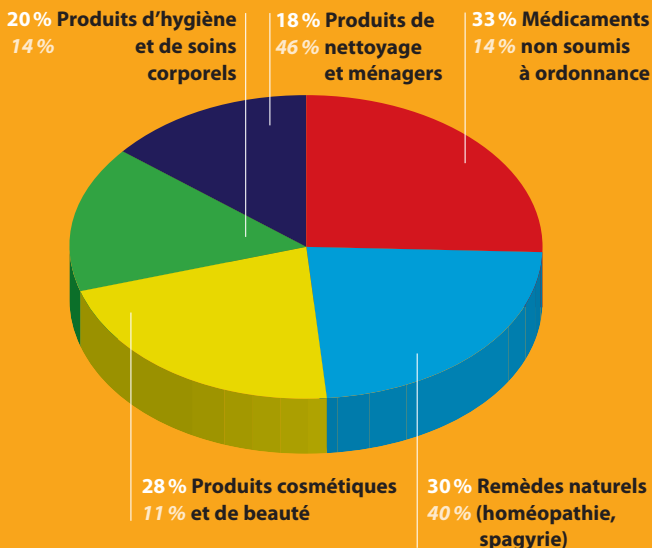

# Spécialisation de la droguerie

2008

*chiffres en italiques* = Suisse romande

2001

Source: Sondages de la population de l'ASD, 2001 et 2008

Question: «Dans quels produits/prestations la droguerie est-elle particulièrement spécialisée?»