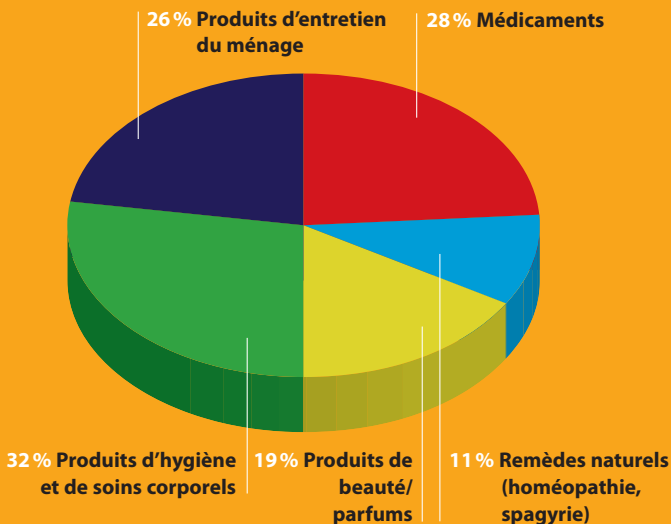

# Spécialisation de la droguerie

2008

*chiffres en italiques* = Suisse romande

2001

Source: Sondages de la population de l'ASD, 2001 et 2008

Question: «Dans quels produits/prestations la droguerie est-elle particulièrement spécialisée?»